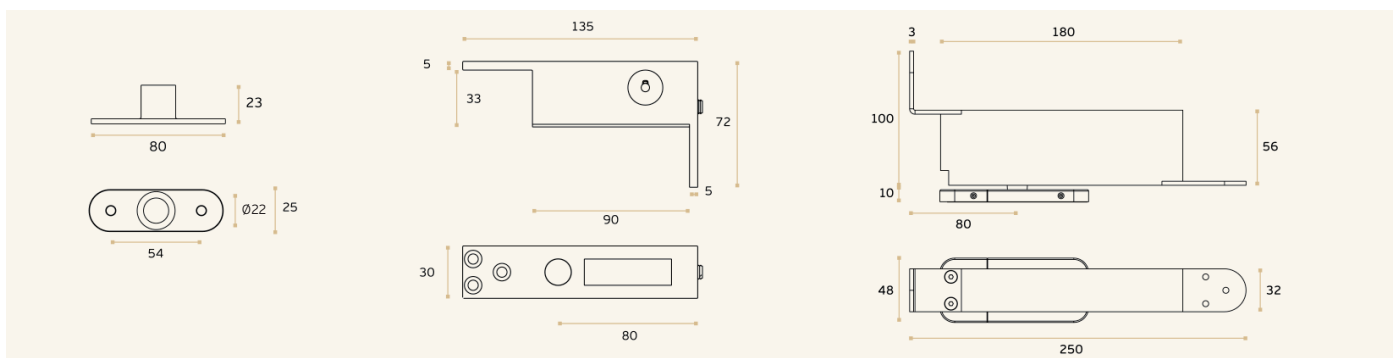

## DEURPIVOT TOT 100 KG (zachtsluitend & stop op 90°)

**VERZONKEN PIVOT  
VOOR DOORDRAAIENDE  
OF OPDEKDEUREN**

Complete set hydraulische pivot voor houten deuren.

- \* 2 snelheden instelbaar door het sluiten van kleppen
- \* maximale deurbreedte 1000 mm
- \* maximaal gewicht 100 kg
- \* deurbladdikte  $\geq 40$  mm
- \* internationaal patent
- \* verstelsysteem voor het bepalen van de deurpositie  $\nearrow \pm 3$  mm |  $\searrow \pm 3$  mm |  $4^\circ$
- \* installatie op het vloeroppervlak

## DEURPIVOT TOT 100 KG (zachtsluitend & stop op 90°)

### voordelen

- \*installatie op het vloeroppervlak en tegen het plafond
- \*pivot wordt in de deur gemonteerd
- \*zachtsluitend & stop op 90°

ZONDER SCHADE  
AAN DE VLOER

### doorsnede deur