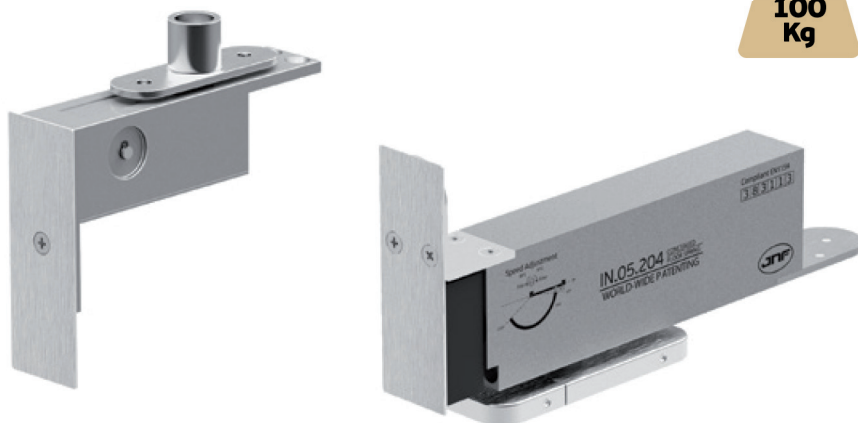

## DEURPIVOT TOT 100 KG (zachtsluitend & stop op 90°)

**VERZONKEN PIVOT  
VOOR DOORDRAAIENDE  
OF OPDEKDEUREN**

Complete set hydraulische pivot voor houten deuren.

- \* 2 snelheden instelbaar door het sluiten van kleppen
- \* maximale deurbreedte 1000 mm
- \* maximaal gewicht 100 kg
- \* deurbladdikte  $\geq 40$  mm
- \* internationaal patent
- \* verstelsysteem voor het bepalen van de deurpositie  $\nearrow \pm 3$  mm |  $\searrow \pm 3$  mm |  $4^\circ$
- \* installatie op het vloeroppervlak

## DEURPIVOT TOT 100 KG (zachtsluitend & stop op 90°)

### voordelen

- \*installatie op het vloeroppervlak en tegen het plafond
- \*pivot wordt in de deur gemonteerd
- \*zachtsluitend & stop op 90°

ZONDER SCHADE  
AAN DE VLOER