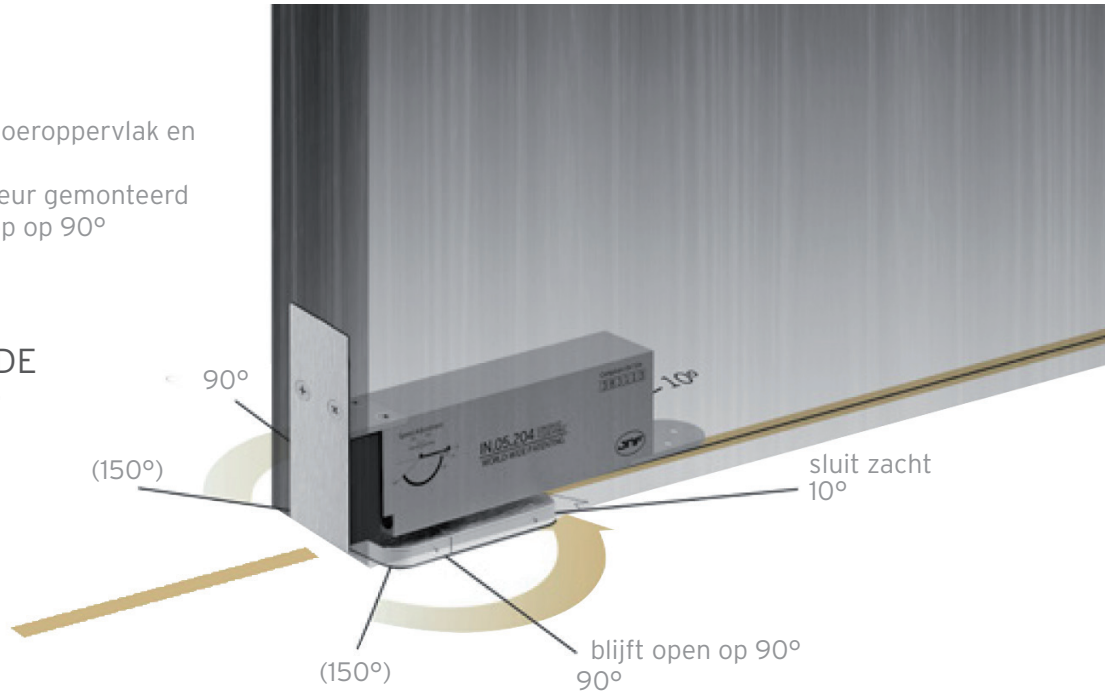

## DEURPIVOT TOT 100 KG (zachtsluitend & stop op 90°)

**VERZONKEN PIVOT  
VOOR DOORDRAAIENDE  
OF OPDEKDEUREN**

Complete set hydraulische pivot voor houten deuren.

- \* 2 snelheden instelbaar door het sluiten van kleppen
- \* maximale deurbreedte 1000 mm
- \* maximaal gewicht 100 kg
- \* deurbladdikte  $\geq 40$  mm
- \* internationaal patent
- \* verstelsysteem voor het bepalen van de deurpositie  $\nearrow \pm 3$  mm |  $\searrow \pm 3$  mm |  $4^\circ$
- \* installatie op het vloeroppervlak

## DEURPIVOT TOT 100 KG (zachtsluitend & stop op 90°)

### voordelen

- \*installatie op het vloeroppervlak en tegen het plafond
- \*pivot wordt in de deur gemonteerd
- \*zachtsluitend & stop op 90°

ZONDER SCHADE  
AAN DE VLOER