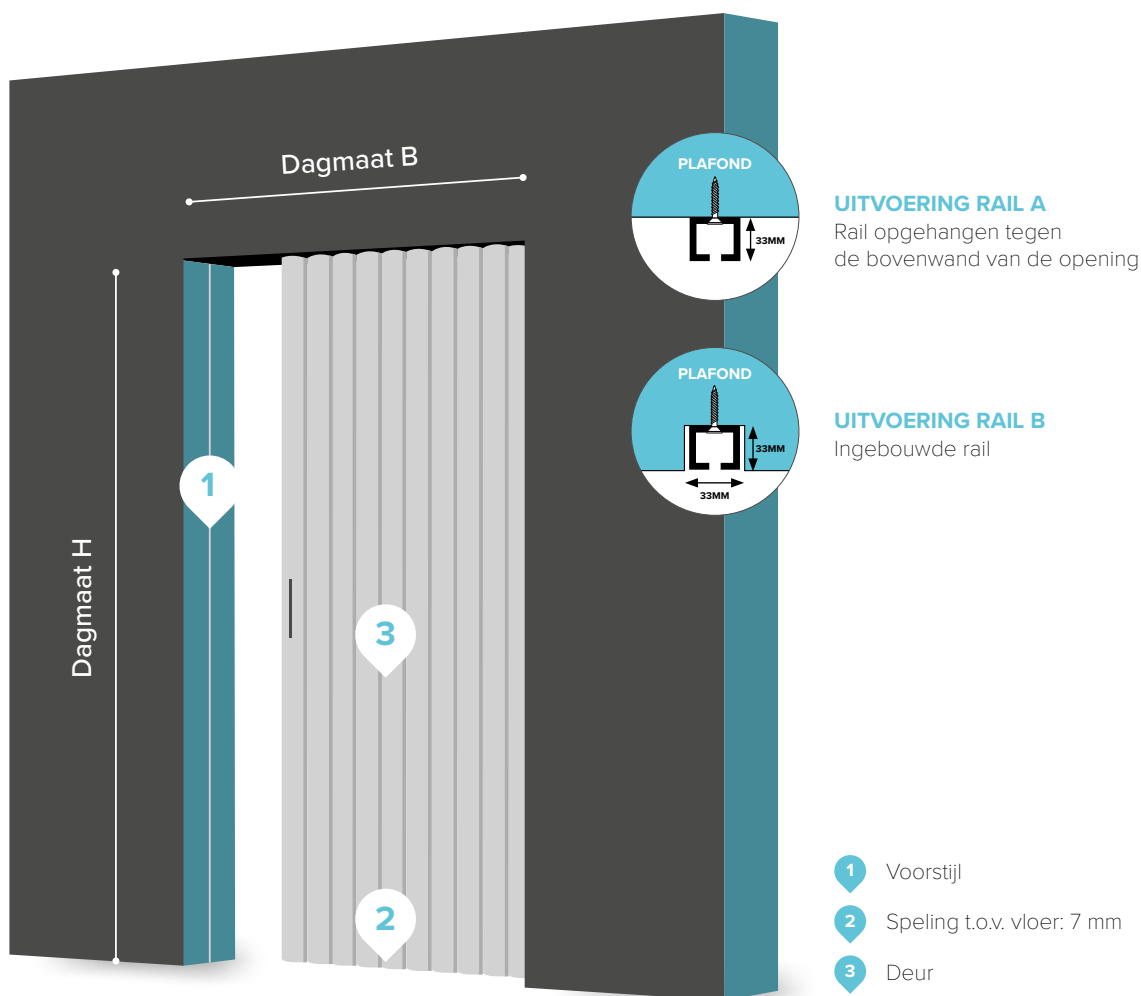

Prins Albertlaan 65 • B-8870 Izegem
BTW BE0431 984 649 • RPR Gent (afd. Kortrijk)
M +32 471 50 04 13 • T +32 51 31 93 94
www.aporta.be

UITVOERING RAIL A EN B

Een Aporta vouwdeur heeft twee verschillende uitvoeringen.

Je kan een rail ophangen tegen de bovenwand van de opening **(A)** of je kan de rail inbouwen in het plafond **(B)**. Alle afwerkingsprofielen zijn vervaardigd uit aluminium.

De speling tussen de deur en de vloer is zo'n 7 mm. De Aporta vouwdeur zelf is gemaakt uit een roestvrij metalen geraamte, dat bekleed wordt met kunstleder en/of stof.

TYPES

Onze vouwdeuren bieden we aan in verschillende opstellingen.
Je kan kiezen tussen **4 types**:

Type 1

Type 2

Type 3

Type 4

GELUIDSISOLATIE

Onze luchtgeluidsisolatie is afhankelijk van de samenstelling: